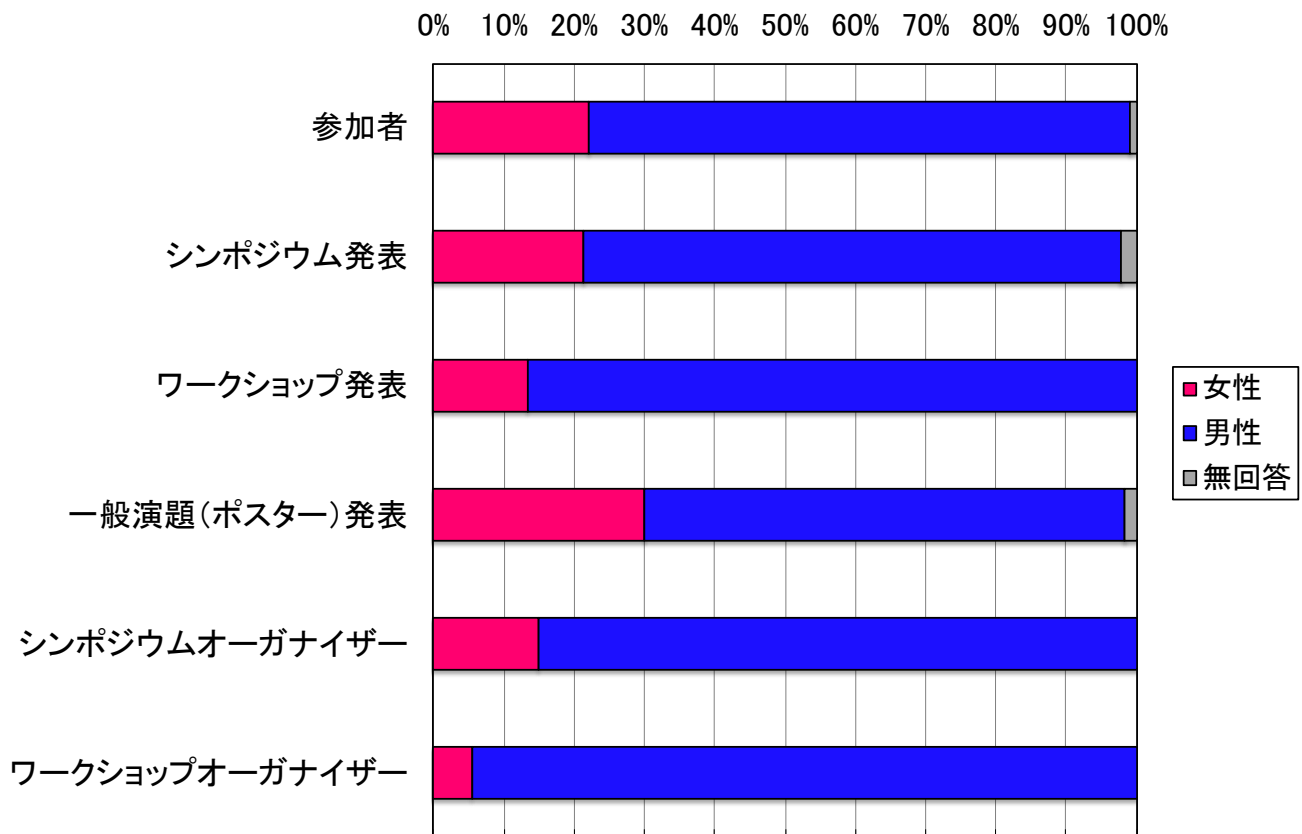

日本放射線影響学会 第63回大会（WEB開催）  
ライブ配信 2020年10月15日～10月16日  
アーカイブ期間 2020年10月15日～10月31日

属性調査 結果

1. 参加者・発表者・オーガナイザーにおける女性比率

<備考>

2020年9月30日時点の学会員数は839名、うち、女性会員の割合は22.5%。

## 2. 参加者の所属と職階

参加者 所属(1)

参加者 所属(2)

参加者 職階