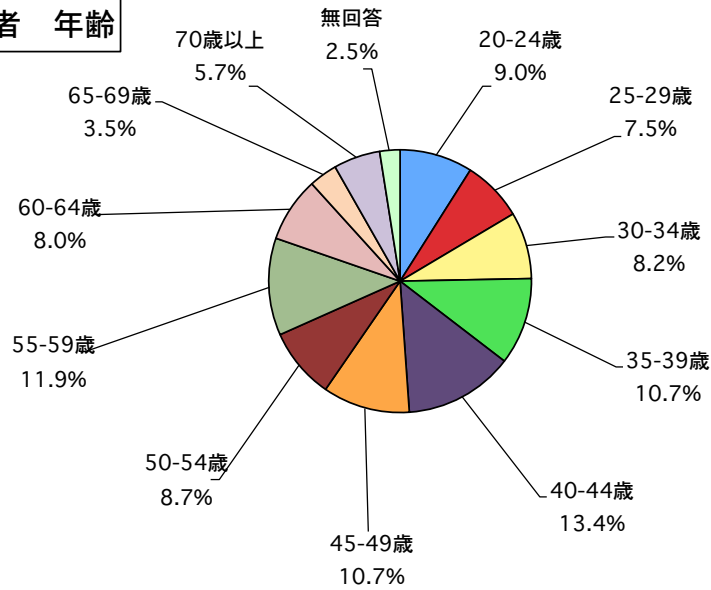

日本放射線影響学会 第63回大会（WEB開催）  
ライブ配信 2020年10月15日～10月16日  
アーカイブ期間 2020年10月15日～10月31日

属性調査 結果

1. 参加者・発表者・オーガナイザーにおける女性比率

<備考>

2020年9月30日時点の学会員数は839名、うち、女性会員の割合は22.5%。

## 2. 参加者の所属と職階

参加者 所属(1)

参加者 所属(2)

参加者 職階

### 3. 参加者・発表者の年代

参加者 年齢

シンポジウム発表者

ワークショップ発表者

一般演題発表者