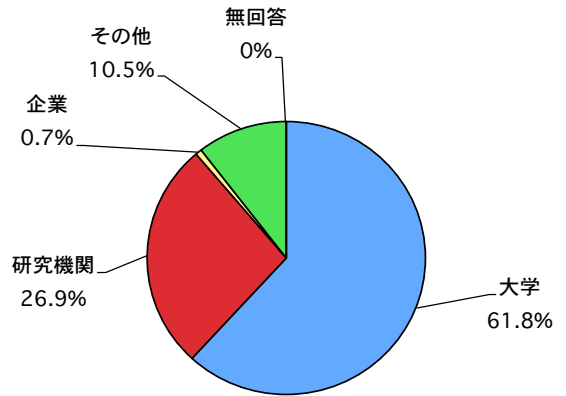

日本放射線影響学会 第63回大会（WEB開催）  
ライブ配信 2020年10月15日～10月16日  
アーカイブ期間 2020年10月15日～10月31日

属性調査 結果

1. 参加者・発表者・オーガナイザーにおける女性比率

<備考>

2020年9月30日時点の学会員数は839名、うち、女性会員の割合は22.5%。

## 2. 参加者の所属と職階

参加者 所属(1)

参加者 所属(2)

参加者 職階