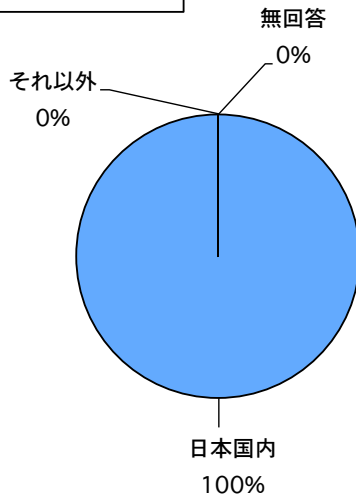

日本放射線影響学会 第63回大会（WEB開催）  
ライブ配信 2020年10月15日～10月16日  
アーカイブ期間 2020年10月15日～10月31日

属性調査 結果

1. 参加者・発表者・オーガナイザーにおける女性比率

<備考>

2020年9月30日時点の学会員数は839名、うち、女性会員の割合は22.5%。

## 2. 参加者の所属と職階

参加者 所属(1)

参加者 所属(2)

参加者 職階