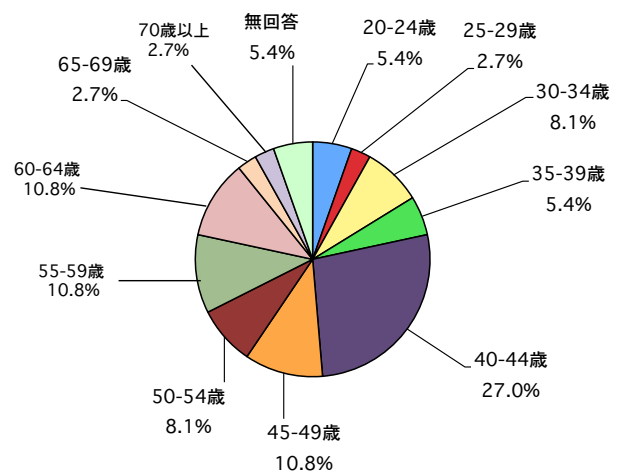

日本放射線影響学会 第63回大会（WEB開催）  
ライブ配信 2020年10月15日～10月16日  
アーカイブ期間 2020年10月15日～10月31日

属性調査 結果

1. 参加者・発表者・オーガナイザーにおける女性比率

<備考>

2020年9月30日時点の学会員数は839名、うち、女性会員の割合は22.5%。

## 2. 参加者の所属と職階

参加者 所属(1)

参加者 所属(2)

参加者 職階

### 3. 参加者・発表者の年代

参加者 年齢

シンポジウム発表者

ワークショップ発表者

一般演題発表者