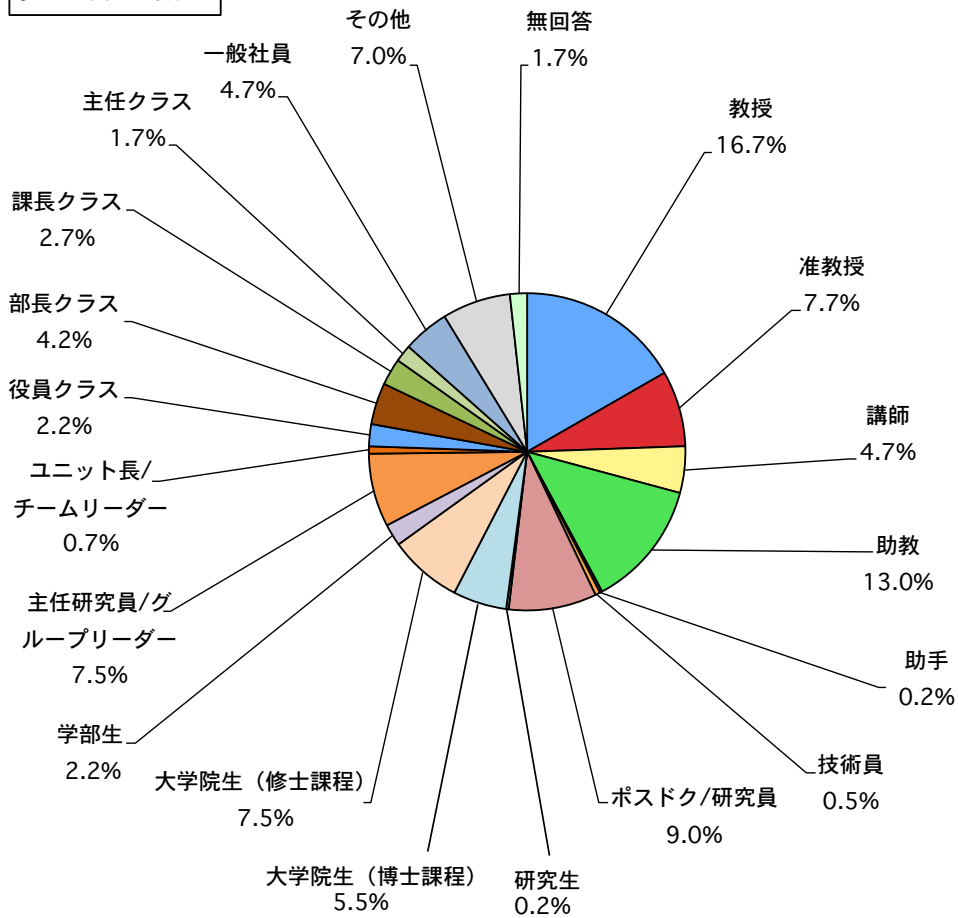

日本放射線影響学会 第63回大会（WEB開催）  
ライブ配信 2020年10月15日～10月16日  
アーカイブ期間 2020年10月15日～10月31日

属性調査 結果

1. 参加者・発表者・オーガナイザーにおける女性比率

<備考>

2020年9月30日時点の学会員数は839名、うち、女性会員の割合は22.5%。

## 2. 参加者の所属と職階

参加者 所属(1)

参加者 所属(2)

参加者 職階

### 3. 参加者・発表者の年代

参加者 年齢

シンポジウム発表者

ワークショップ発表者

一般演題発表者