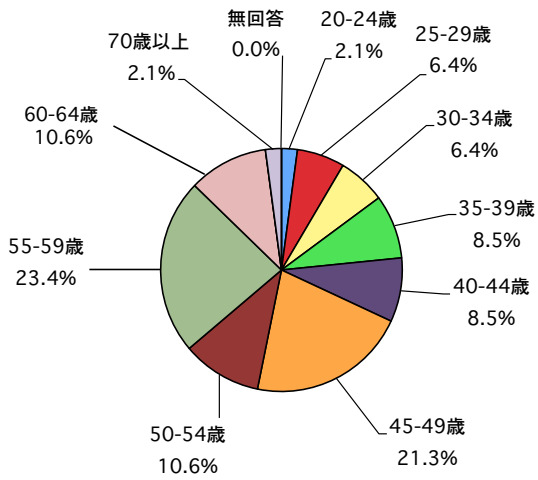

日本放射線影響学会 第63回大会（WEB開催）  
ライブ配信 2020年10月15日～10月16日  
アーカイブ期間 2020年10月15日～10月31日

属性調査 結果

1. 参加者・発表者・オーガナイザーにおける女性比率

<備考>

2020年9月30日時点の学会員数は839名、うち、女性会員の割合は22.5%。

## 2. 参加者の所属と職階

参加者 所属(1)

参加者 所属(2)

参加者 職階

### 3. 参加者・発表者の年代

参加者 年齢

シンポジウム発表者

ワークショップ発表者

一般演題発表者