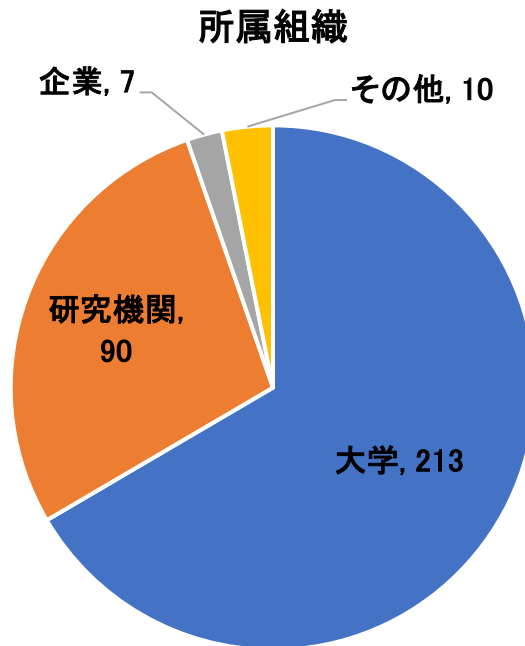

日本放射線影響学会 第65回大会(大阪) 2022年9月15日～17日

参加者・発表者・オーガナイザーにおける女性比率

<備考>

2022年8月31日時点での学会員数は780名、うち女性会員は176名(22.6%)。

日本放射線影響学会第65回大会(大阪)属性調査

階級または学年