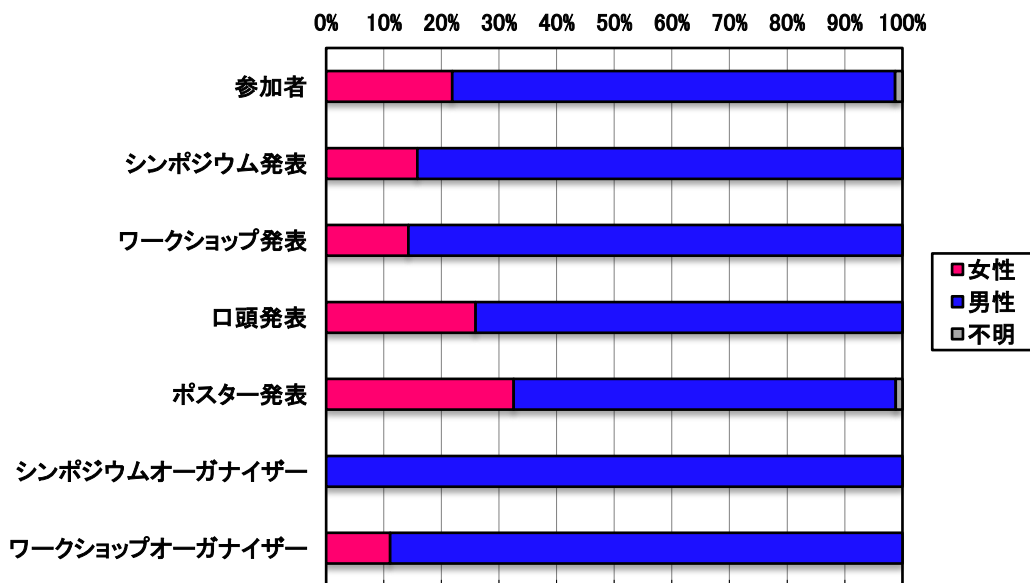

日本放射線影響学会 第65回大会(大阪) 2022年9月15日～17日

参加者・発表者・オーガナイザーにおける女性比率

<備考>

2022年8月31日時点での学会員数は780名、うち女性会員は176名(22.6%)。

日本放射線影響学会第65回大会(大阪)属性調査

階級または学年