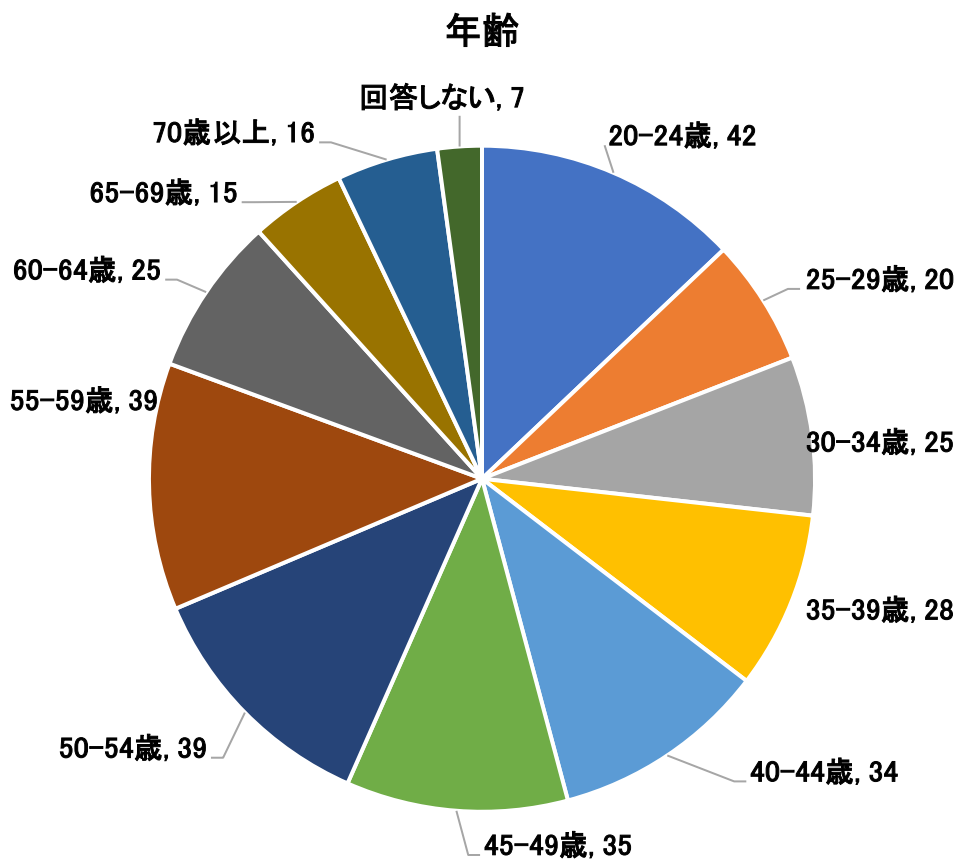

日本放射線影響学会 第65回大会(大阪) 2022年9月15日～17日

参加者・発表者・オーガナイザーにおける女性比率

<備考>

2022年8月31日時点での学会員数は780名、うち女性会員は176名(22.6%)。

日本放射線影響学会第65回大会(大阪)属性調査

階級または学年