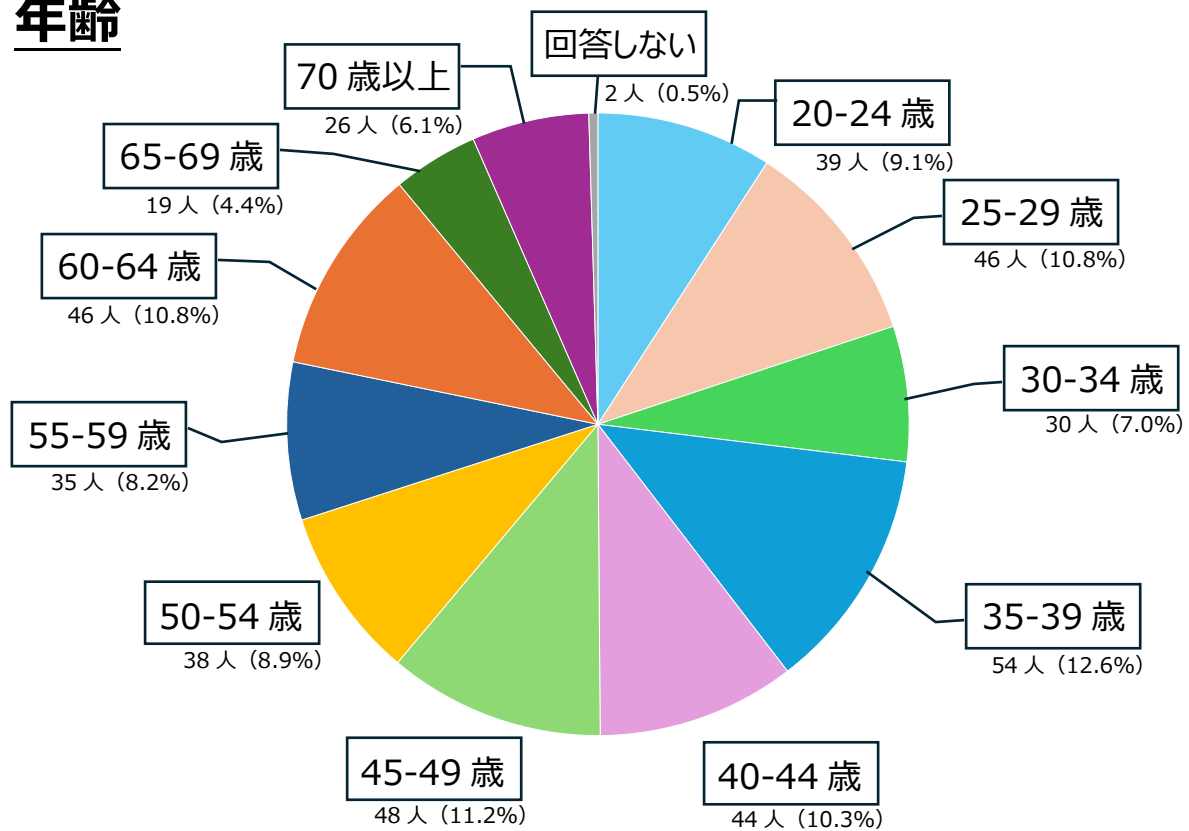

日本放射線影響学会 2025 年度キャリアパス・男女共同参画委員会属性調査結果

日本放射線影響学会第 68 回大会/第 6 回アジア放射線研究会議（広島）

2025 年 10 月 23 日～10 月 26 日

参加者における男女比率

■ 男性 ■ 女性 ■ 回答しない

所属組織

■ 日本国内 ■ それ以外

年齢