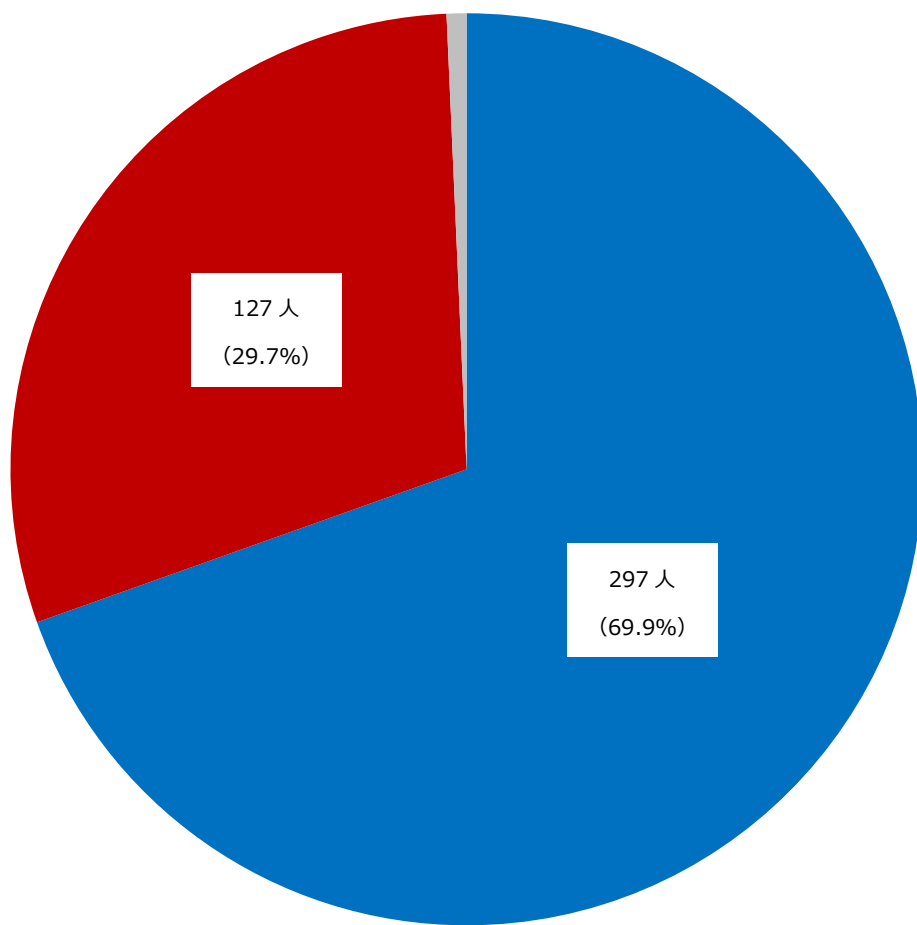

日本放射線影響学会 2025 年度キャリアパス・男女共同参画委員会属性調査結果

日本放射線影響学会第 68 回大会/第 6 回アジア放射線研究会議（広島）

2025 年 10 月 23 日～10 月 26 日

参加者における男女比率

■ 男性 ■ 女性 ■ 回答しない

所属組織

■ 日本国内 ■ それ以外

年齢

職位または学年

毎年アンケートにご協力いただきまして、厚く感謝申し上げます。
今後ともどうぞよろしくお願いいたします。

日本放射線影響学会キャリアパス・男女共同参画委員会