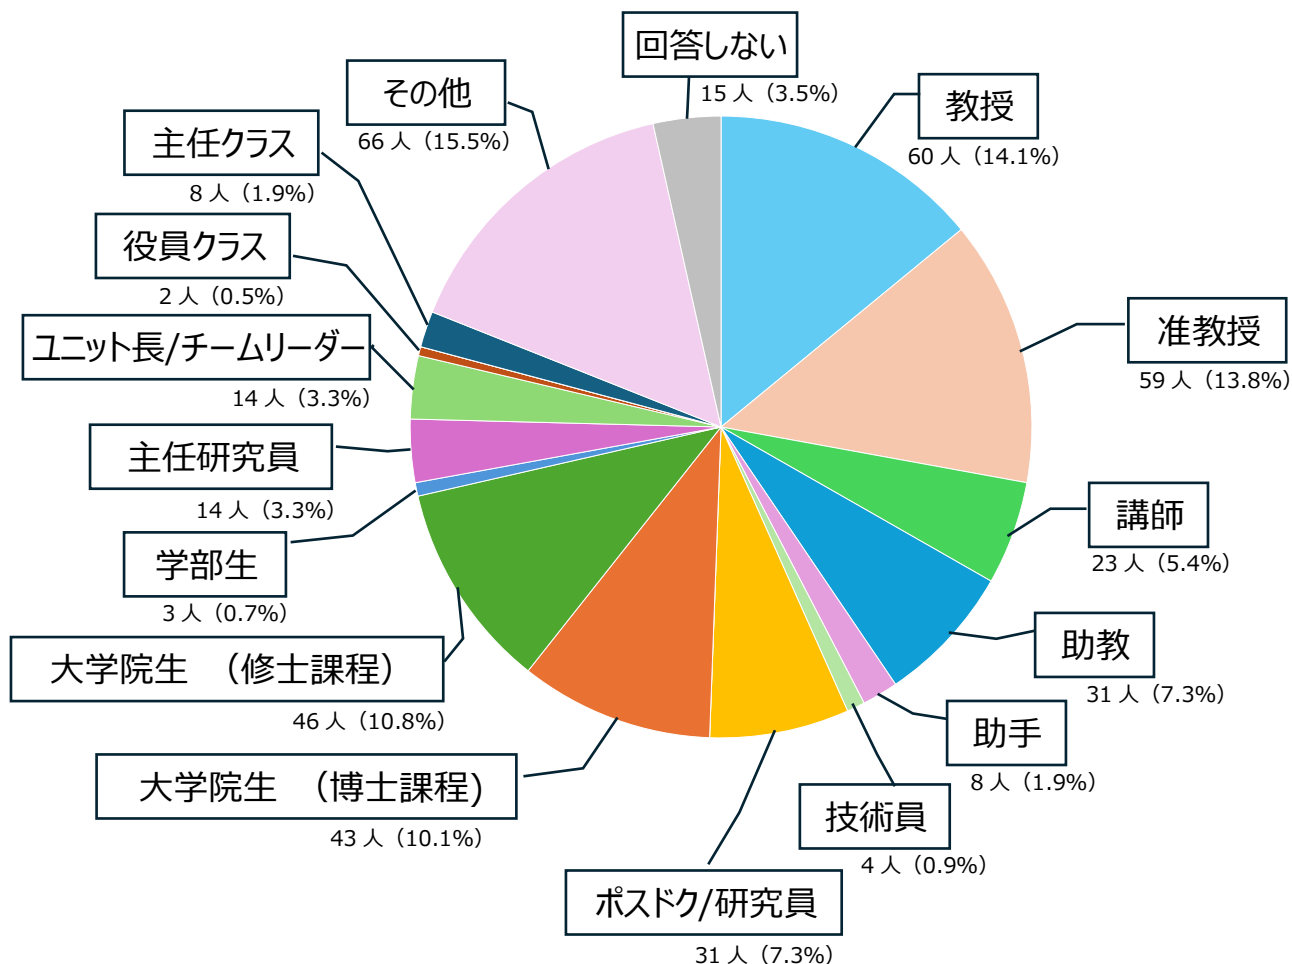

職位または学年

毎年アンケートにご協力いただきまして、厚く感謝申し上げます。
今後ともどうぞよろしくお願いいたします。

日本放射線影響学会キャリアパス・男女共同参画委員会