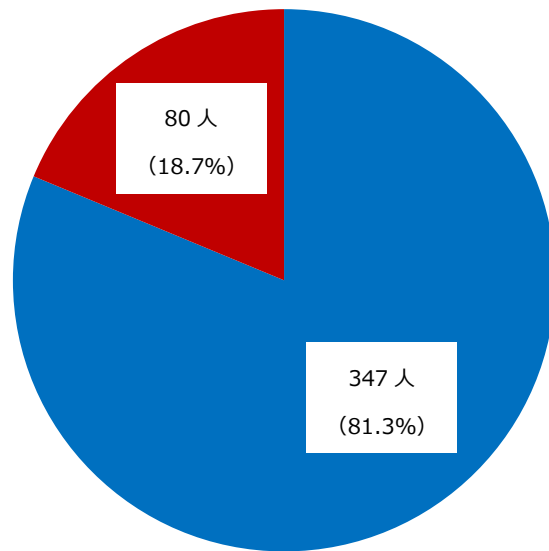

日本放射線影響学会 2025 年度キャリアパス・男女共同参画委員会属性調査結果

日本放射線影響学会第 68 回大会/第 6 回アジア放射線研究会議（広島）

2025 年 10 月 23 日～10 月 26 日

参加者における男女比率

■ 男性 ■ 女性 ■ 回答しない

所属組織

■ 日本国内 ■ それ以外

年齢